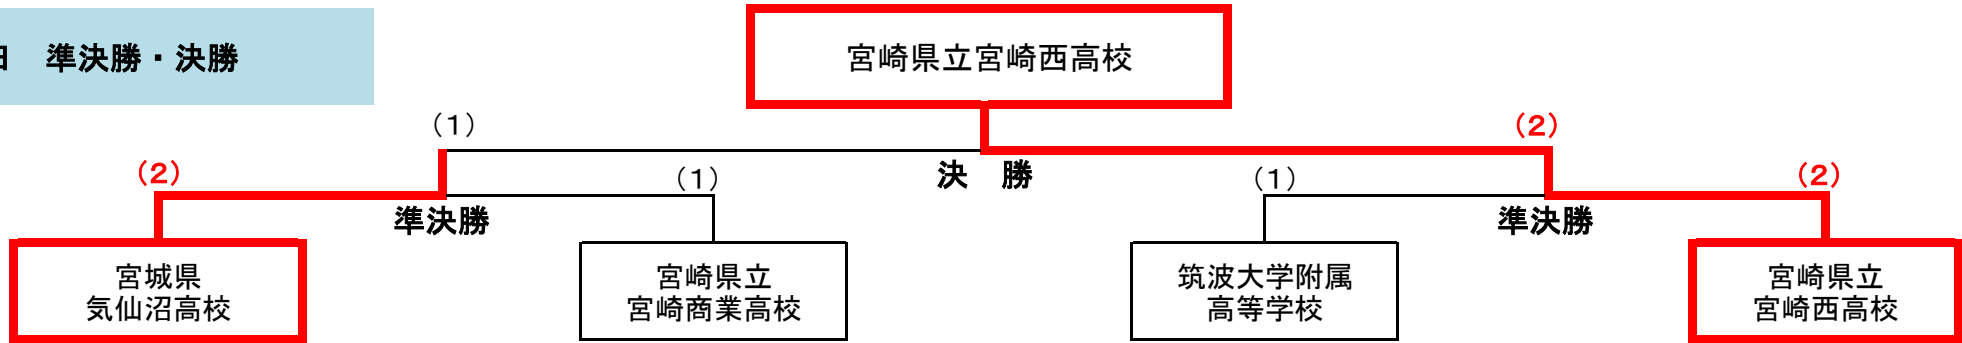

# 「第12回牧水・短歌甲子園」対戦結果

21日 準決勝・決勝

20日 1次リーグ

※( )カッコの中の数字は、3名の審査員がそのチームに挙げた旗の数