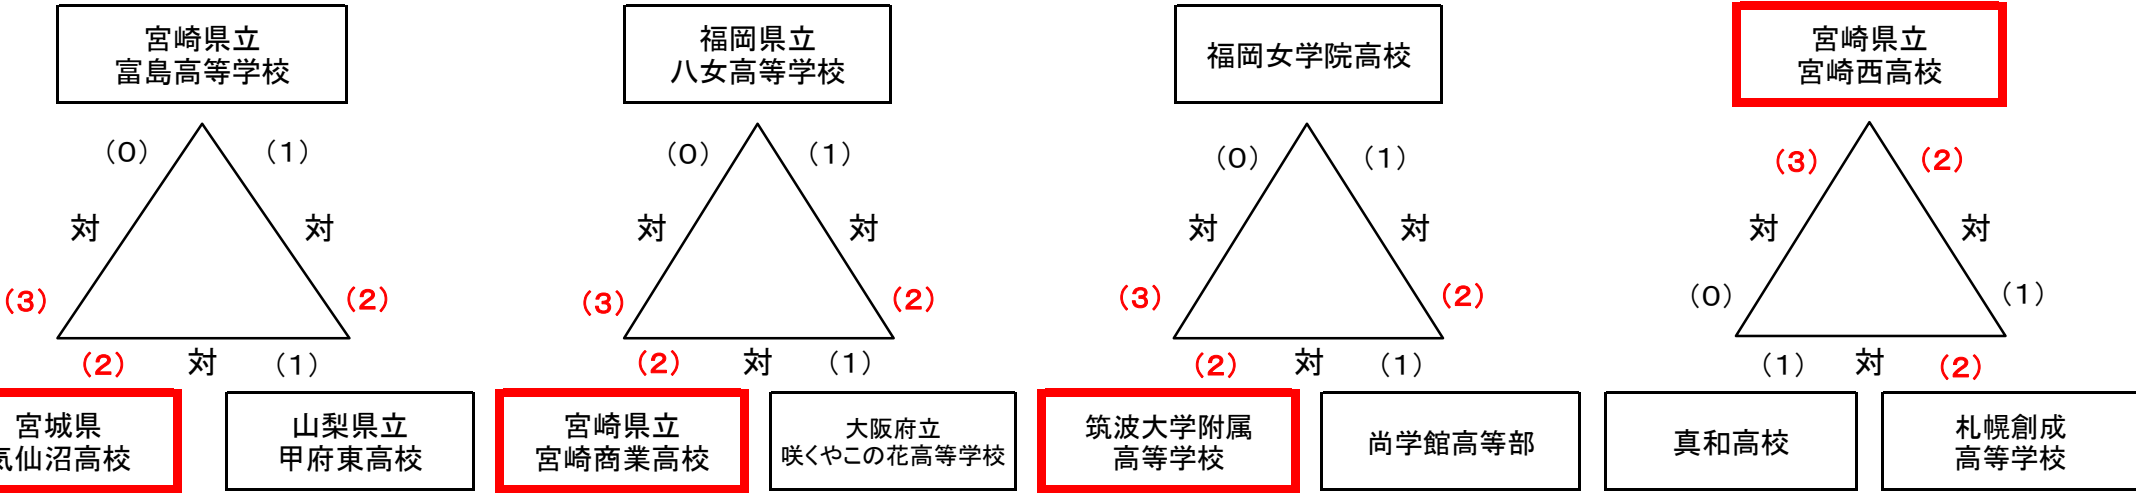

# 「第12回牧水・短歌甲子園」対戦結果

21日 準決勝・決勝

20日 1次リーグ

※( )カッコの中の数字は、3名の審査員がそのチームに挙げた旗の数